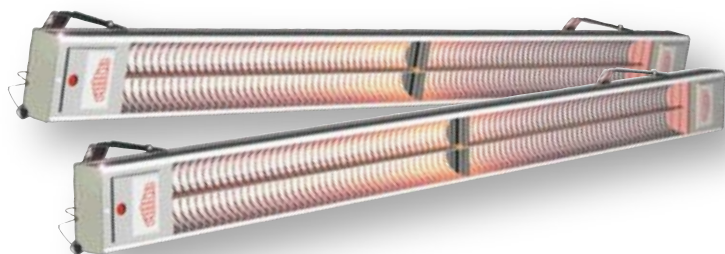

## Spennende belysning i uterommet

Amazon markinnfelt downlight fra Solar Light leveres med fargefilter, grønn, blå og frostet. Tåler 1000 kilo trykk. 40W og 50W.

## Spar strøm og hold tyvene unna

Bevegelsesvakt fra Norwesco er en enkel og billig løsning for styring av lys både ute og inne i boligen. Belysningen slås på etter behov, og glemmer noen å slukke lyset, tar bevegelsesvakten hånd om dette.