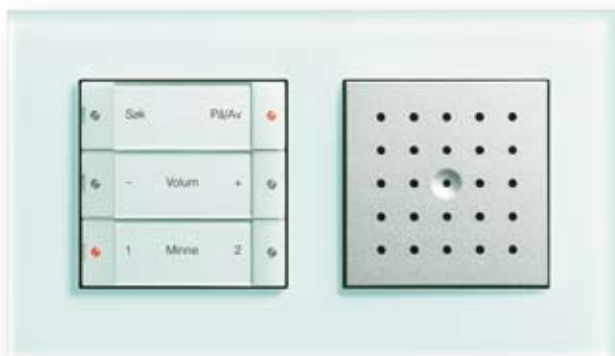

## Bytt ut lysrørene over kjøkkenbenken med halogenbelysning fra Siteco

Sink, benkarmatur 900 mm med stikkontakt, 2 x 20W.

Sink, benkarmatur 1200 mm med stikkontakt, 3 x 20W.

Armaturene leveres med 20W stifthalogenlamper og elektronisk trafo.

## Siemens Gigaset SL560

Håndsett, lader og base-stasjon for analoge linjer. Håndsettet har alle funksjoner som du finner på en mobiltelefon og kan koples til PC for enkel import og eksport av adresselister. Innebygget Bluetooth og stor skjerm med 65 000 farger og oppløsning på 128x150 piksler.