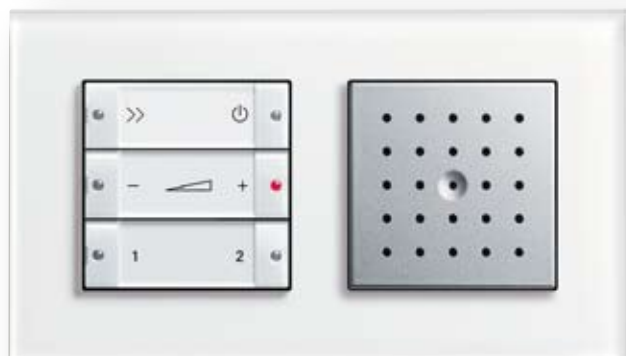

## Bytt ut lysrørene over kjøkkenbenken med halogenbelysning fra Siteco

Sink, benkarmatur 900 mm med stikkontakt, 2 x 20W.

Sink, benkarmatur 1200 mm med stikkontakt, 3 x 20W.

Armaturene leveres med 20W stifthalogenlamper og elektronisk trafo.

## Siemens Gigaset SL560

Håndsett, lader og base-stasjon for analoge linjer. Håndsettet har alle funksjoner som du finner på en mobiltelefon og kan koples til PC for enkel import og eksport av adresselister. Innebygget Bluetooth og stor skjerm med 65 000 farger og oppløsning på 128x150 piksler.